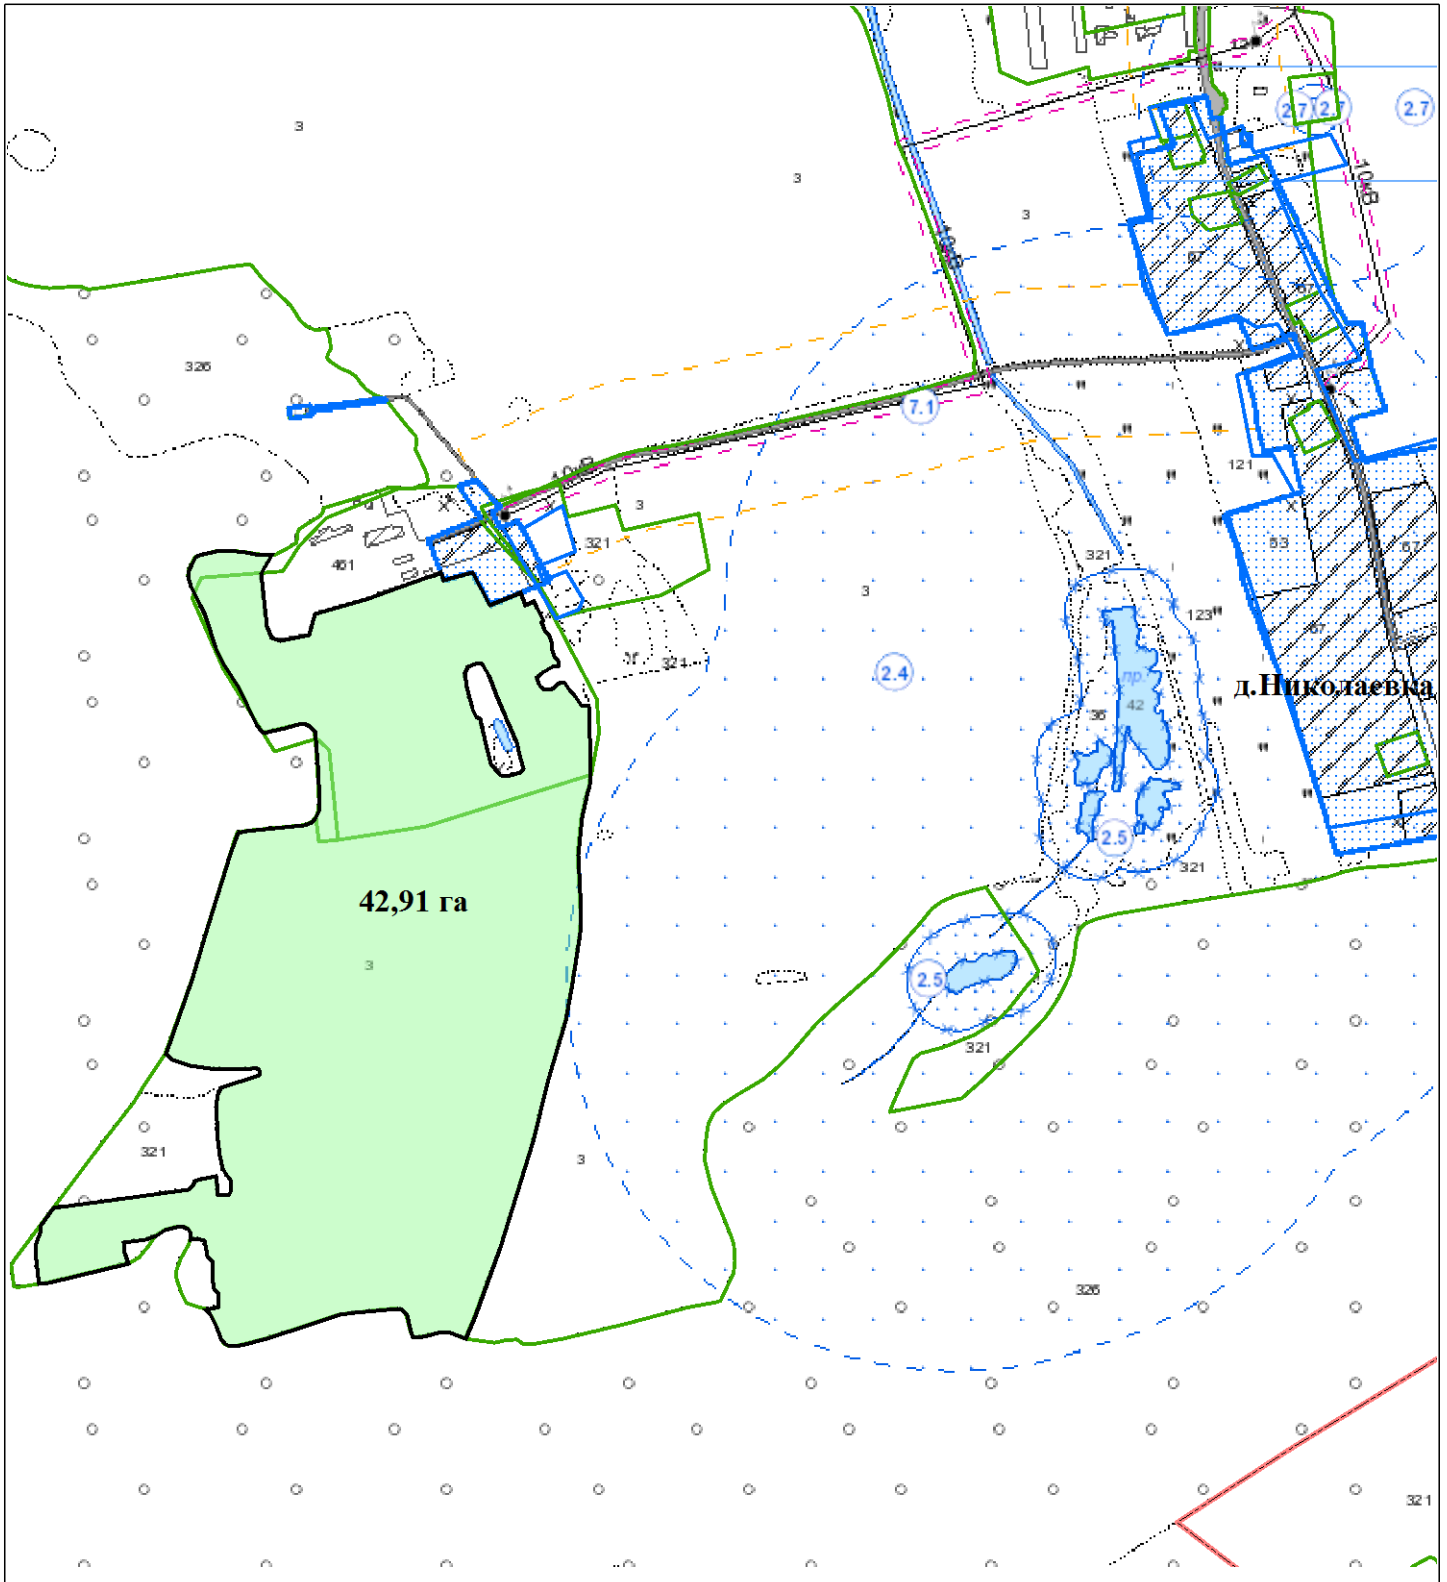

ВЫКОПИРОВКА
из земельно-кадастрового плана
Вишовского сельсовета Бельничского района

Выкопировка изготовлена с Геопортала ЗИС

Масштаб 1:10000